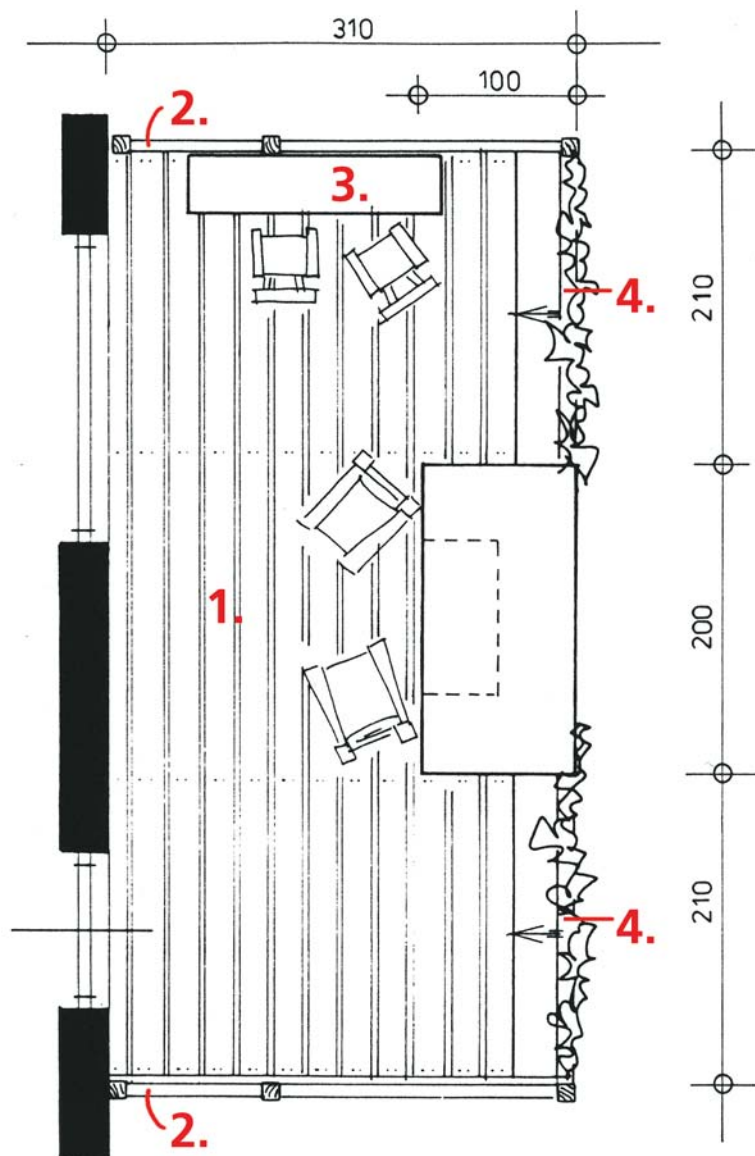

Speciaal ontworpen voor Hillhout door Bert Huls.

Benodigheden voor een kinderterras

1. Terras

- 50x Profielplank 2,1x12x360 cm, Hillhoutcode 424161
- Grondbalken; 12x Balk 6x12x400 cm, Hillhoutcode 422347
- Kleur: naturel

2. Schermen (aan 2 kanten)

- 2x Basicscherm Excellent 180, afmeting 180x180 cm, Hillhoutcode 303119
- Kleur: RAL 4002 - violetood
- 2x Basicscherm Excellent 90H, afmeting 180x90 cm, Hillhoutcode 303151
- Kleur: RAL 4002 - violetood
- 6x Vierkantpaal, 9x9x290 cm, Hillhoutcode 218898
- Kleur: RAL 7030 - steengrijs
- Kleur schoolbord: schoolbordverf

3. Speeltafel, gemaakt van:

- 3x Plank geschaafd, 2,2x12x360 cm, Hillhoutcode 218898
- 3x Vierkantpaal, 7x7x290 cm, Hillhoutcode 490873
- Kleur: RAL 7030 - steengrijs

4. Pergola

- 4x Vierkantpaal 12x12x290 cm, Hillhoutcode 491071
- 2x Vierkantpaal 12x12x240 cm, Hillhoutcode 491055
- Kleur: RAL 7030 - steengrijs