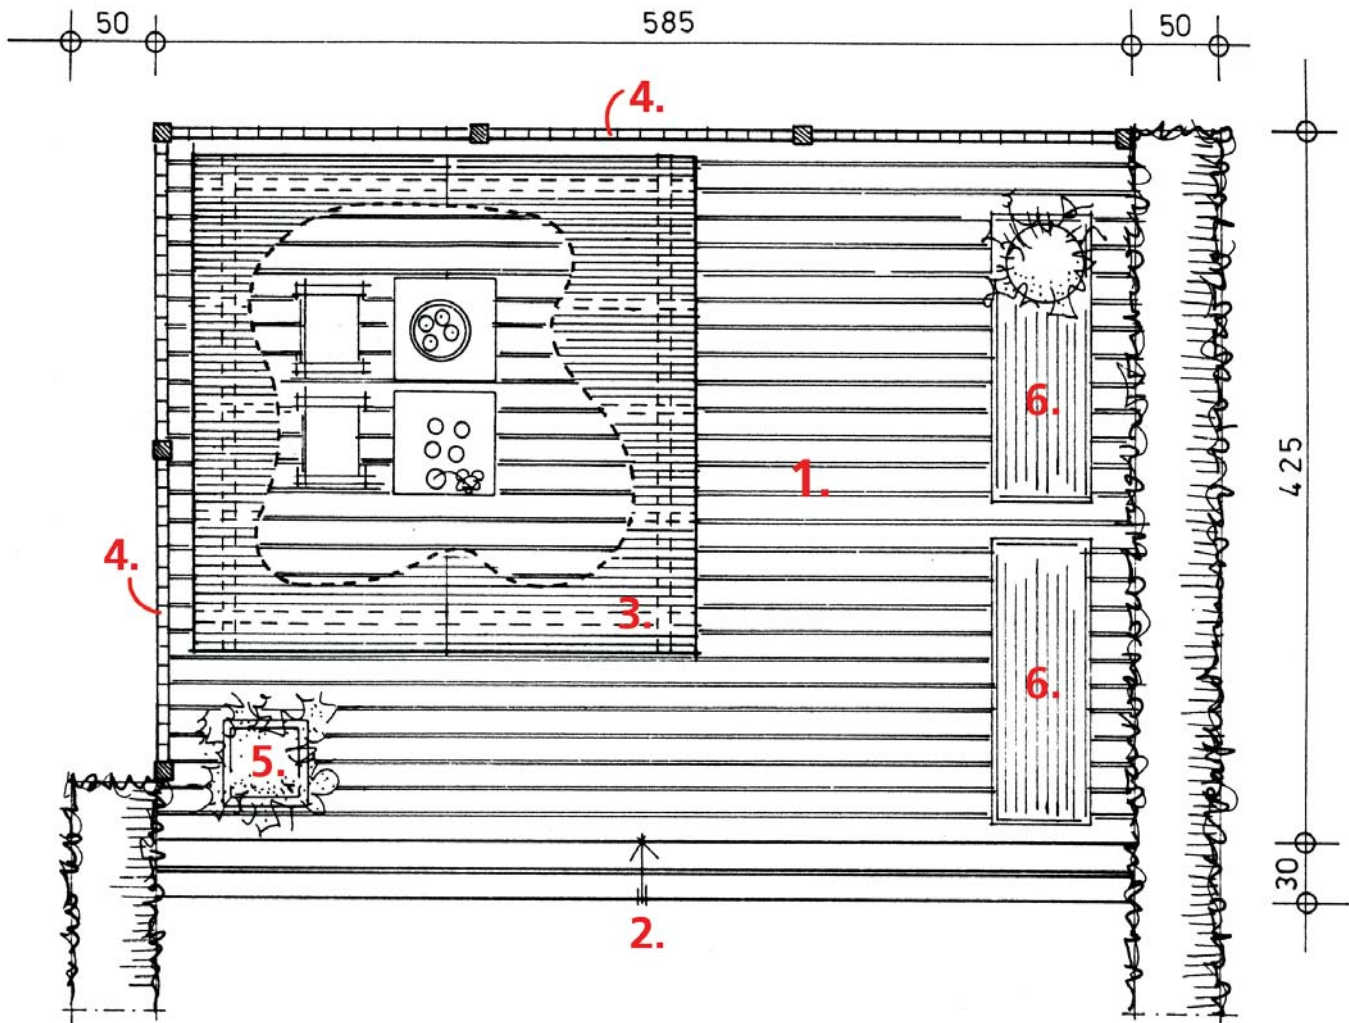

Speciaal ontworpen voor Hillhout door Bert Huls.

Benodigheden voor tuin 'Living'

1. Terras

- 60x Grofprofielplank 2,8x14x360 cm, Hillhoutcode 423726
- 24x Balk 4,5x12x240 cm, Hillhoutcode 422843
- Kleur: RAL 6033 - mint turquoise

2. Trap

- 8x Plank geschaafd, 2,2x12x360 cm, Hillhoutcode 421669
- Kleur: RAL 6033 - mint turquoise

3. Pergola met dak

- 4x Reflex Staander, Hillhoutcode 415510
- 2x Balk, 4,5x9x360 cm, Hillhoutcode 422673
- 5x Reflex Rijder dubbel 360, Hillhoutcode 415618
- Dak: 8x Jaloezie-element Excellent 90, Hillhoutcode 306568
- Kleur: RAL 9016 - kalkwit

4. Schutting

- 5x Elementscherm Excellent, afmeting 180x180 cm, Hillhoutcode 305421
- 6x Vierkantpaal, 9x9x290 cm, Hillhoutcode 218898
- Kleur: RAL 9016 - kalkwit / RAL 6033 - mint turquoise

5. Bloembak: