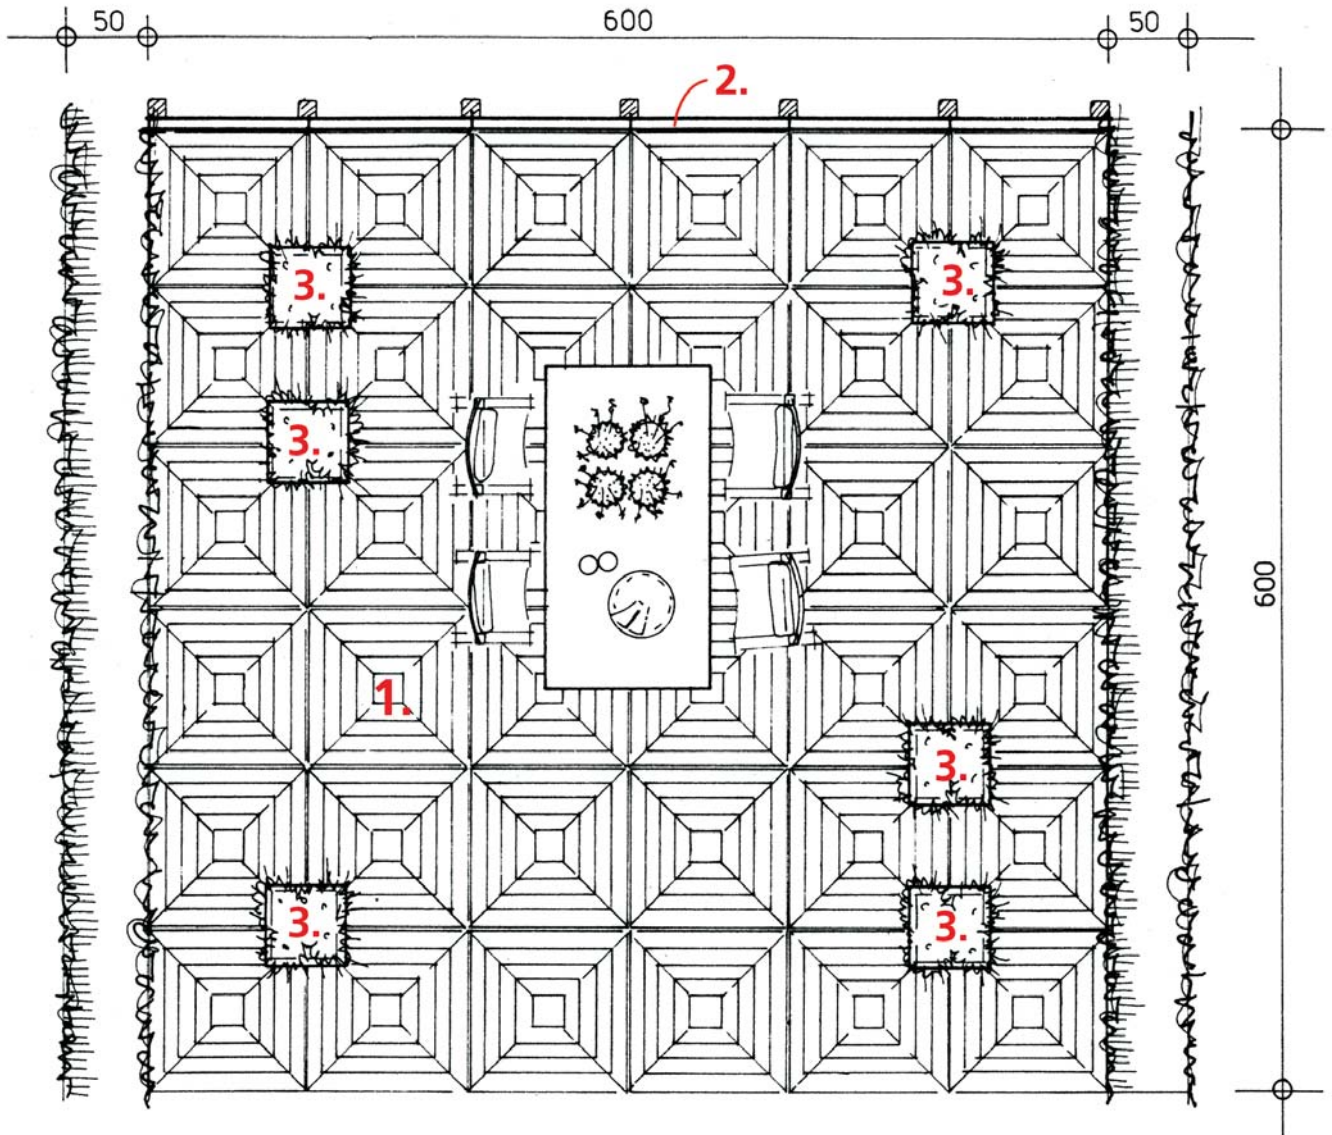

Speciaal ontworpen voor Hillhout door Bert Huls.

Benodigheden voor tuin 'Patio'

1. Vlonder

- 36x Vlonder Mozaïek, 100x100 cm, Hillhoutcode 170631
- Grondbalken: 13x Balk, 6x12x200 cm, Hillhoutcode 422398
13x Balk, 6x12x400 cm, Hillhoutcode 422347
- Kleur: RAL 7037 - zinkgrijs

2. Schutting

- 12x Vlonder Recht, 100x100 cm, Hillhoutcode 170615
- 7x Vierkantspaal, 7x7x290 cm, Hillhoutcode 490873
- Kleur: RAL 7037 - zinkgrijs

3. Bloembak

- 6x Zuilbloembak Excellent, afm. 60x52x52 cm, Hillhoutcode 635928
- Kleur: RAL 9016 - kalkwit