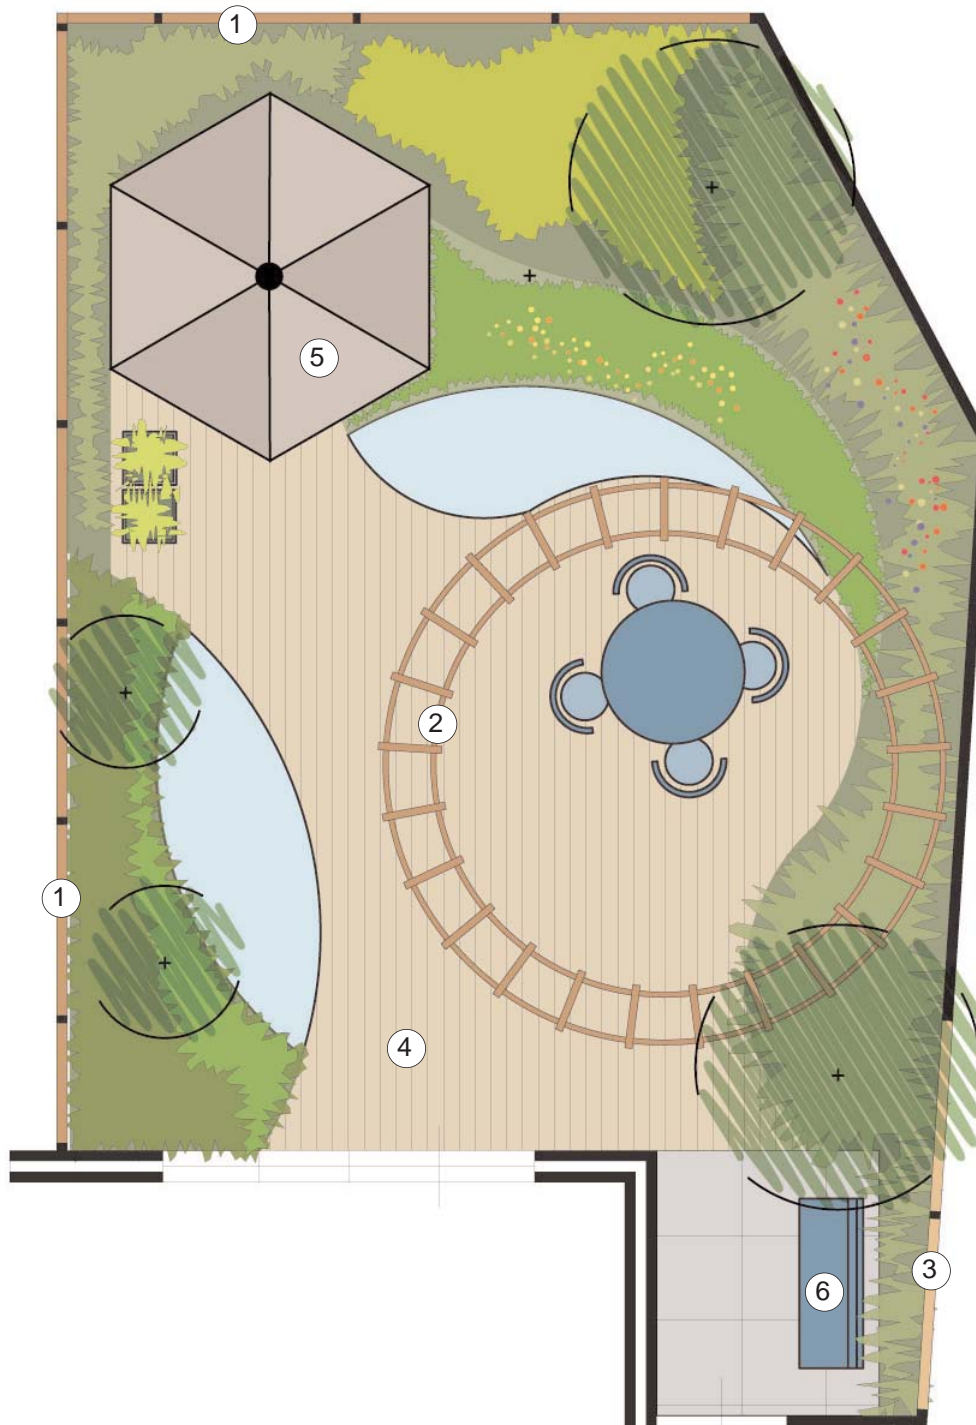

Speelse rondingen

2 ontwerpen van Bert Huls op basis van een veel voorkomende tuinoppervlakte.

Benodigheden voor ideetuin Speelse rondingen

1. Diagonaal Toogscherm Excellent

Afmeting 180x180 cm, Hillhoutcode 304611

2. Slingerpergola Reflex

16x Staander Slingerpergola 270, Hillhoutcode 305545

8x Excellent Cirkelboogligger Reflex 195, Hillhoutcode 414409

8x Excellent Cirkelboogligger Reflex 158, Hillhoutcode 414395

40x Rijder dubbel 72 Reflex, Hillhoutcode 415650

3. Waaierscherm Enkel

Kwartcirkel 180 cm, Hillhoutcode 306460

4. Profielplanken

Afmeting 2,8x14,5x360 cm, Hillhoutcode 424269

5. Prieel Bergland

Zeskantig \varnothing 300 cm, Hillhoutcode 710970

6. Lattenbank

160 cm breed, driezits, Hillhoutcode 610089