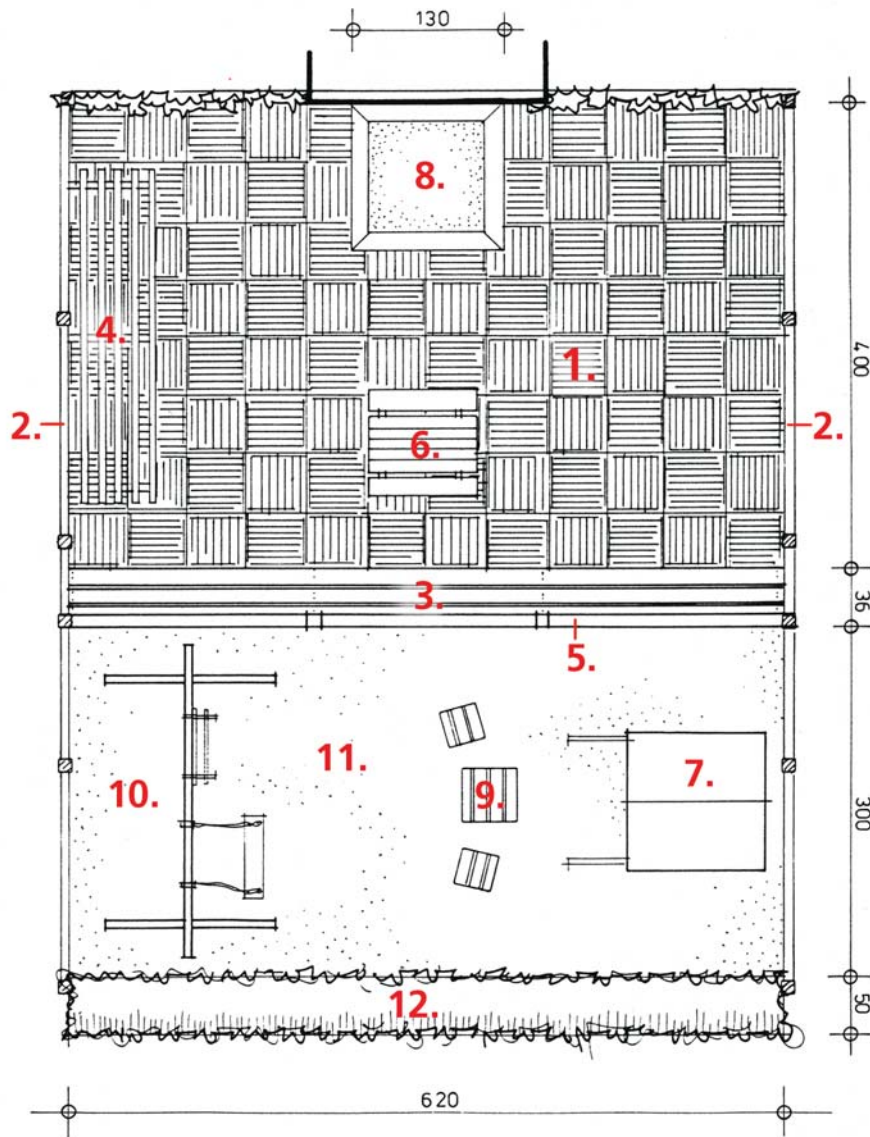

Een eigen speeltuin

Speciaal ontworpen voor Hillhout door Bert Huls.

Benodigheden voor een eigen speeltuin

1. Vlonder

- 96x Vierkante tuintegel, 50x50 cm, Hillhoutcode 170038
- Grondbalken; 13x Balk 6x12x400 cm, Hillhoutcode 422347
- Kleur: RAL 7030 - steengrijs

2. Schutting

- 8x Designscherf Excellent, (HxB) 180x180 cm, Hillhoutcode 305545
- 10x Vierkantpaal, 9x9x290 cm, Hillhoutcode 218898
- Kleur: RAL 4002 - violetood

3. Trap

- 10x Plank geschaafd, 2,2x12x360 cm, Hillhoutcode 218898
- 5x Vierkantpaal, 7x7x290 cm, Hillhoutcode 490873
- Kleur: RAL 7030 - steengrijs

4. Klimrek

- 2x Bevestigingsbalkenbalken, 4,5x12x360 cm, Hillhoutcode 422886
- 6x Rijders, 4,5x9x290 cm, Hillhoutcode 415510
- 3x Eindliggers, 4,5x9x225 cm, Hillhoutcode 415553
- Kleur: RAL 7030 - steengrijs

5. Pergola

- 7x Vierkantpaal 12x12x290 cm, Hillhoutcode 491071
- Kleur: RAL 7030 - steengrijs

6. Picknicktafel

- 1x Picknicktafel Junior, afm. 55x90x90 cm, Hillhoutcode 610674
- Kleur: RAL 4005 - liliablauw

7. Speelhuisje

- 1x Speelhuisje, afm. 150x155x155 cm, Hillhoutcode 709115
- 1x Aanbouwset Villa Kakelbont, Hillhoutcode 635022
- Kleur: RAL 4005 - liliablauw / RAL 4002 - violetood

8. Zandbak

- 1x Zandbak, afm. 25x120x120 cm, Hillhoutcode 635588
- Kleur: RAL 7030 - steengrijs

9. Kinderzitje

- Tafeltje en twee krukjes, Hillhoutcode 635049
- Kleur: RAL 4005 - liliablauw / RAL 4002 - violetood

10. Kinderschommel

- Kinderschommel Dubbel, afm. 220x270x150 cm, Hillhoutcode 635316
- Houten zitje, Hillhoutcode 635146
- Touwladder, met houten sporten, Hillhoutcode 635170
- Kleur: RAL 7030 - steengrijs

Beplanting

11. Gazon
12. Haag: Thuja occidentalis