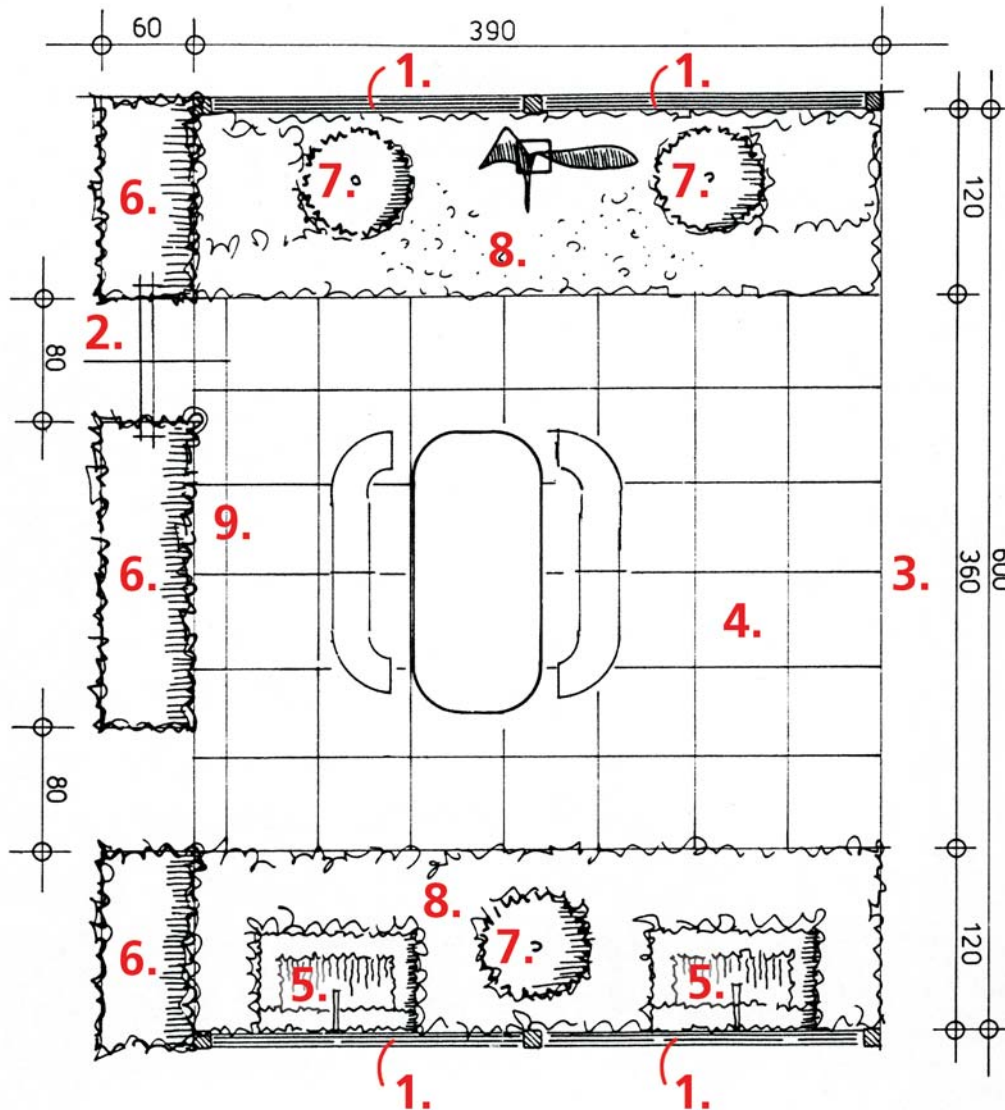

Een sprankelend terras

Speciaal ontworpen voor Hillhout door Bert Huls.

Benodigheden voor een sprankelend terras

1. Schermen

- 4x Designscherf Excellent, afmeting 180x180 cm, Hillhoutcode 305545
- 6x Vierkantpalen, 9x9x290 cm, Hillhoutcode 218898
- Kleur: RAL 7033 – cementgrijs

2. Poort

- 1x Designdeur Excellent, afmeting 180x100 cm, Hillhoutcode 305588
- 1x Hang- en sluitwerk. Excellent, Hillhoutcode 230014
- 2x Vierkantpalen, 9x9x290 cm, Hillhoutcode 218898
- Kleur: RAL 7033 – cementgrijs