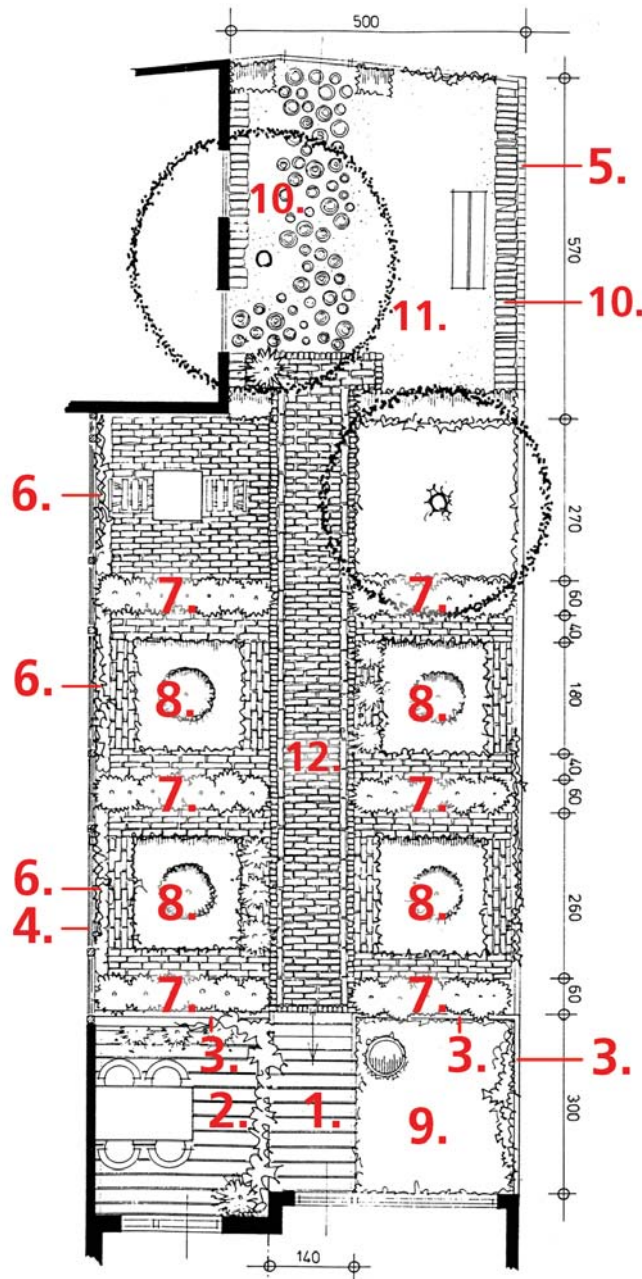

Geometrische stadstuin

Speciaal ontworpen voor Hillhout door Bert Huls.

Benodigheden voor de geometrische stadstuin

1. Pergola

- 4x Vierkantpaal 12x12x290 cm, Hillhoutcode 491071
- Kleur: RAL 7030 - kalkwit

2. Vlonder

- 40x Dekdeel Bangkirai 2,1x14,5x240 cm, Hillhoutcode 570729
- Grondbalken; 9x Balk Azobé 5x8x360 cm, Hillhoutcode 571164

3. Grondkering

- 67x Borderwand, afmetingen 6x15,5x100 cm, Hillhoutcode 495468 (5 stuks per bundel)

4. Tuinafscheiding

- 5x Elementscherm Excellent, afmetingen 180x180 cm, Hillhoutcode 305421
- 7x Vierkantpaal 9x9x290 cm, Hillhoutcode 218898
- Kleur: Hermadix Mistry green, no. 641

5. Houten wand

- Landscape biels, afmetingen 9x12x250 cm, Hillhoutcode 472573