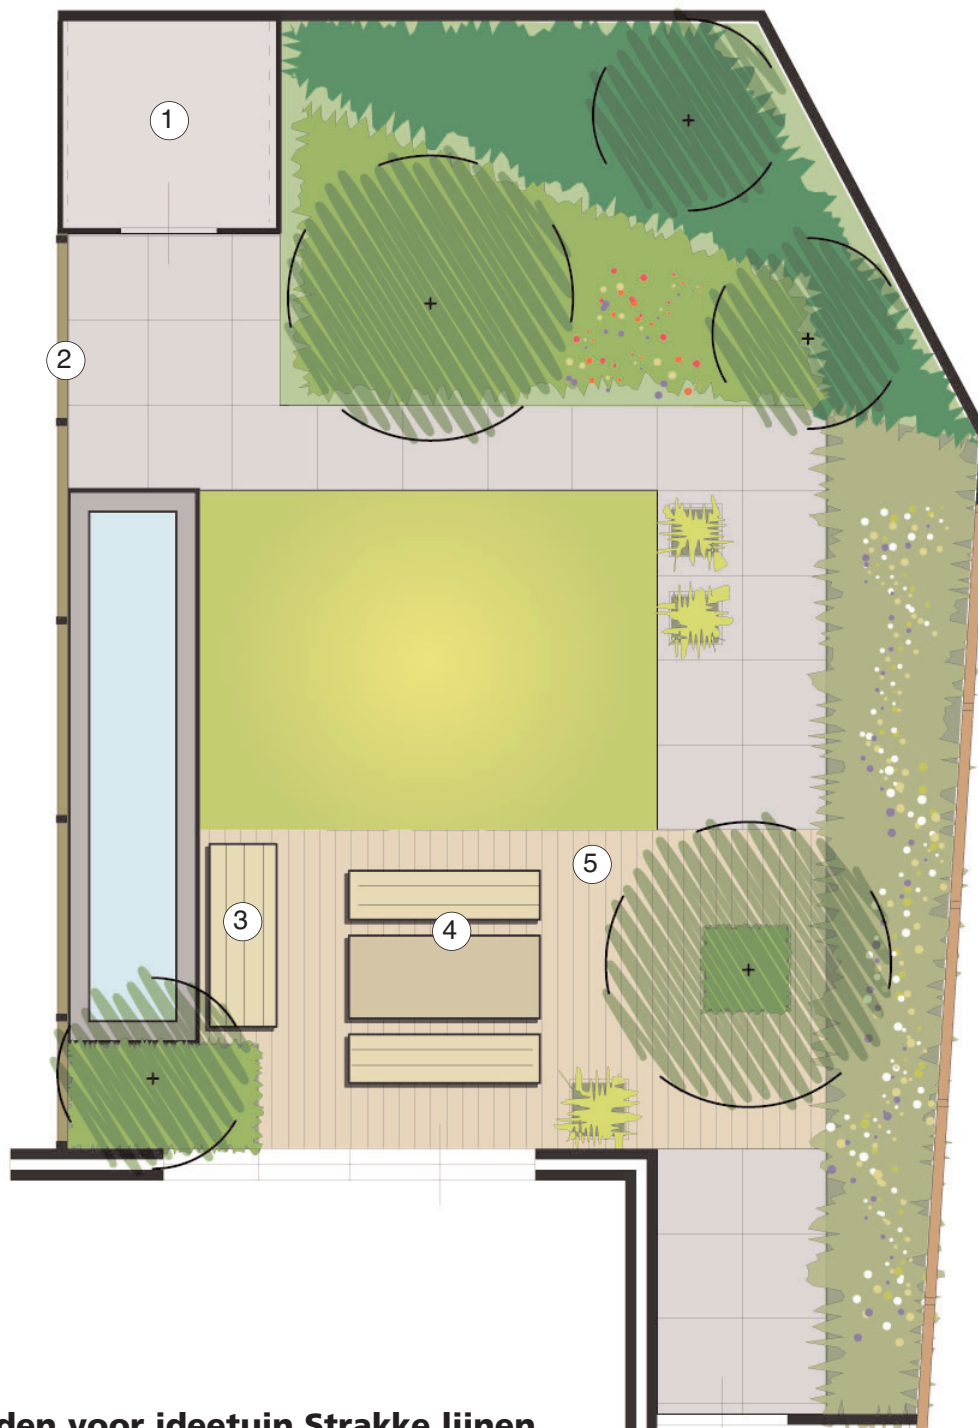

2 ontwerpen van Bert Huls op basis van een veel voorkomende tuinoppervlakte.

Benodigheden voor ideetuin Strakke lijnen

1. Design Tuinhuis Verona B480

Afmeting 240x240x228 cm, Hillhoutcode 720526

2. Designscherf Excellent 180

Afmeting 180x180 cm, Hillhoutcode 305545

3. Designkist Chelsea Excellent

Afmeting 55x63x172 cm, Hillhoutcode 720011

4. Excellent Meubelset

- Excellent Bank met leuning, afmeting 83x55x180 cm, Hillhoutcode 610607
- Excellent Bank zonder leuning, afmeting 44x46x180 cm, Hillhoutcode 610623
- Excellent Tafel, afmeting 71x78x180 cm, Hillhoutcode 610615

5. HKC Dekdelen

Benodigheden voor ca. 1m2 terras:

A 1 pak dekdelen

B 1 onderregel

C 16 RVS montageclips en schroeven

D met randprofielen werkt u het terras af