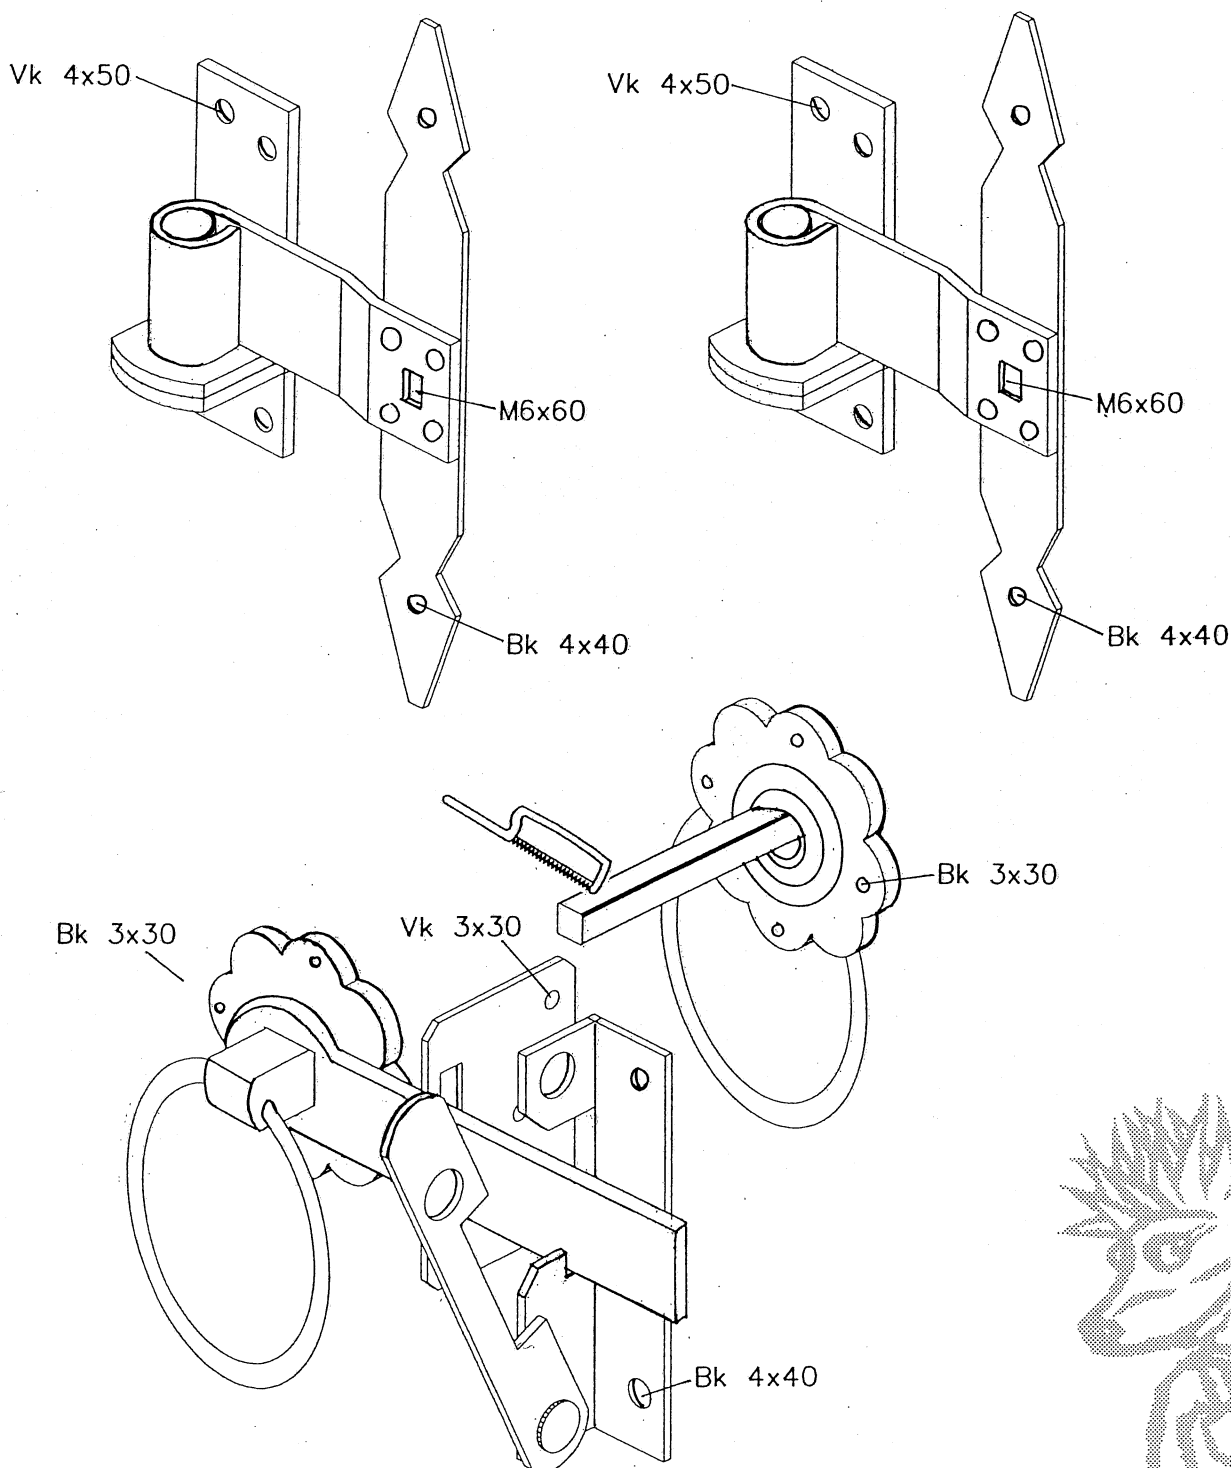

Hillhout

EXCELLENT HANG- EN SLUITWERK

Art. nr. 230014

Excellent Hang- en sluitwerk voor alle deuren van Hillhout.
Excellent assembly accessories for all gates of Hillhout.
Ferrure pour toutes les portes Hillhout.
Der Excellent Beschlag für alle Tore von Hillhout.
Herrajes para todas las puertas Hillhout de la serie Excellent.
Cardini e serrature Excellent per tutte le porte della Hillhout.

Vk = 

Bk = 

versie 001110

MONTAGE-HANDLEIDING / ASSEMBLY INSTRUCTIONS / NOTICE DE POSE
MONTAGEANLEITUNG / INSTRUCCIONES DE MONTAJE / ISTRUZIONI PER IL MONTAGGIO

A

B