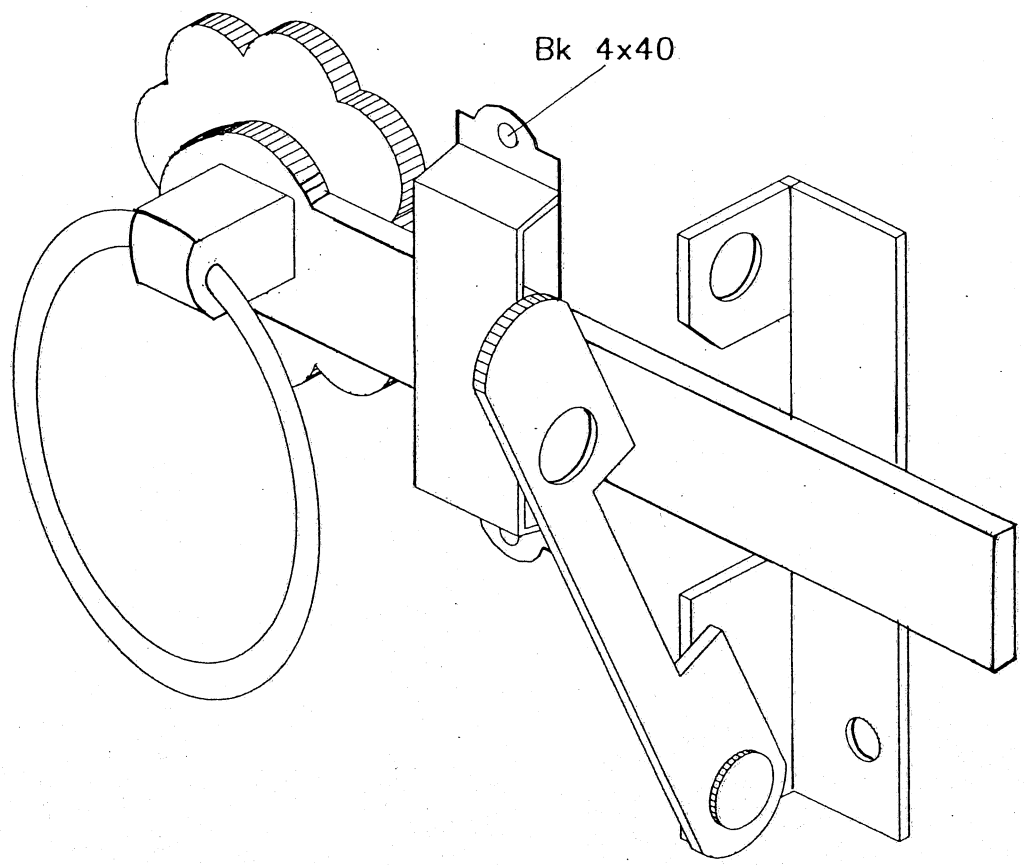

Hillhout

EXCELLENT HANG- EN SLUITWERK

Art. nr. 230014

Excellent Hang- en sluitwerk voor alle deuren van Hillhout.
Excellent assembly accessories for all gates of Hillhout.
Ferrure pour toutes les portes Hillhout.
Der Excellent Beschlag für alle Tore von Hillhout.
Herrajes para todas las puertas Hillhout de la serie Excellent.
Cardini e serrature Excellent per tutte le porte della Hillhout.

Vk = 

Bk = 

versie 001110

MONTAGE-HANDLEIDING / ASSEMBLY INSTRUCTIONS / NOTICE DE POSE
MONTAGEANLEITUNG / INSTRUCCIONES DE MONTAJE / ISTRUZIONI PER IL MONTAGGIO

A

B