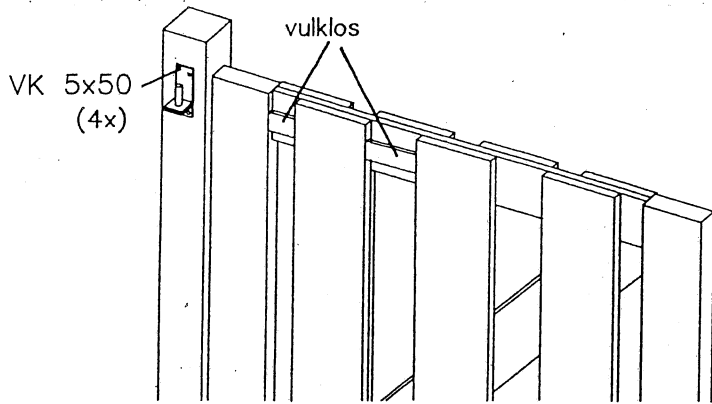

Hillhout HANG- EN SLUITWERK VOOR DEUREN

Art. nr. 303054

HINGES AND LOCKS FOR DOORS
FERRURE POUR PORTE
TÜRBECHLÄGE
HERRAJES PARA PUERTAS
FERRAMENTA PER PORTE

Vk = 

Bk = 

MONTAGE-HANDLEIDING / ASSEMBLY INSTRUCTIONS / NOTICE DE POSE
MONTAGEANLEITUNG / INSTRUCCIONES DE MONTAJE / ISTRUZIONI PER IL MONTAGGIO

- Monteer de duimen bij voorkeur op Hillhout-posten 9x9 cm.
- Please mount the hinge-hooks onto Hillhout square posts of 9x9 cm preferably.
- Posez les gonds sur des poteaux carrés Hillhout 9x9 cm préféablement.
- Montieren Sie die Kloben vorzugsweise an Hillhout-Vierkantpfosten 9x9 cm.
- Fije los goznes en postes cuadrados Hillhout de 9x9 cm preferiblemente.
- Fissare i cardini ai paletti quadrati Hillhout da 9x9 cm preferibilmente.