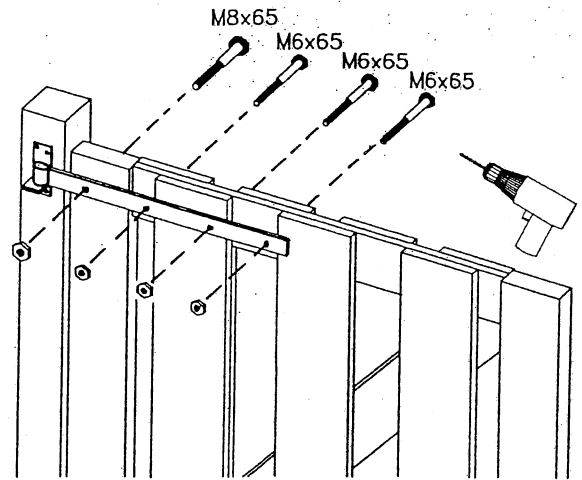

Hillhout HANG- EN SLUITWERK VOOR DEUREN

Art. nr. 303054

HINGES AND LOCKS FOR DOORS
FERRURE POUR PORTE
TÜRBECHLÄGE
HERRAJES PARA PUERTAS
FERRAMENTA PER PORTE

Vk = 

Bk = 

MONTAGE-HANDLEIDING / ASSEMBLY INSTRUCTIONS / NOTICE DE POSE
MONTAGEANLEITUNG / INSTRUCCIONES DE MONTAJE / ISTRUZIONI PER IL MONTAGGIO

- Monteer de duimen bij voorkeur op Hillhout-posten 9x9 cm.
- Please mount the hinge-hooks onto Hillhout square posts of 9x9 cm preferably.
- Posez les gonds sur des poteaux carrés Hillhout 9x9 cm préféablement.
- Montieren Sie die Kloben vorzugsweise an Hillhout-Vierkantpfosten 9x9 cm.
- Fije los goznes en postes cuadrados Hillhout de 9x9 cm preferiblemente.
- Fissare i cardini ai paletti quadrati Hillhout da 9x9 cm preferibilmente.