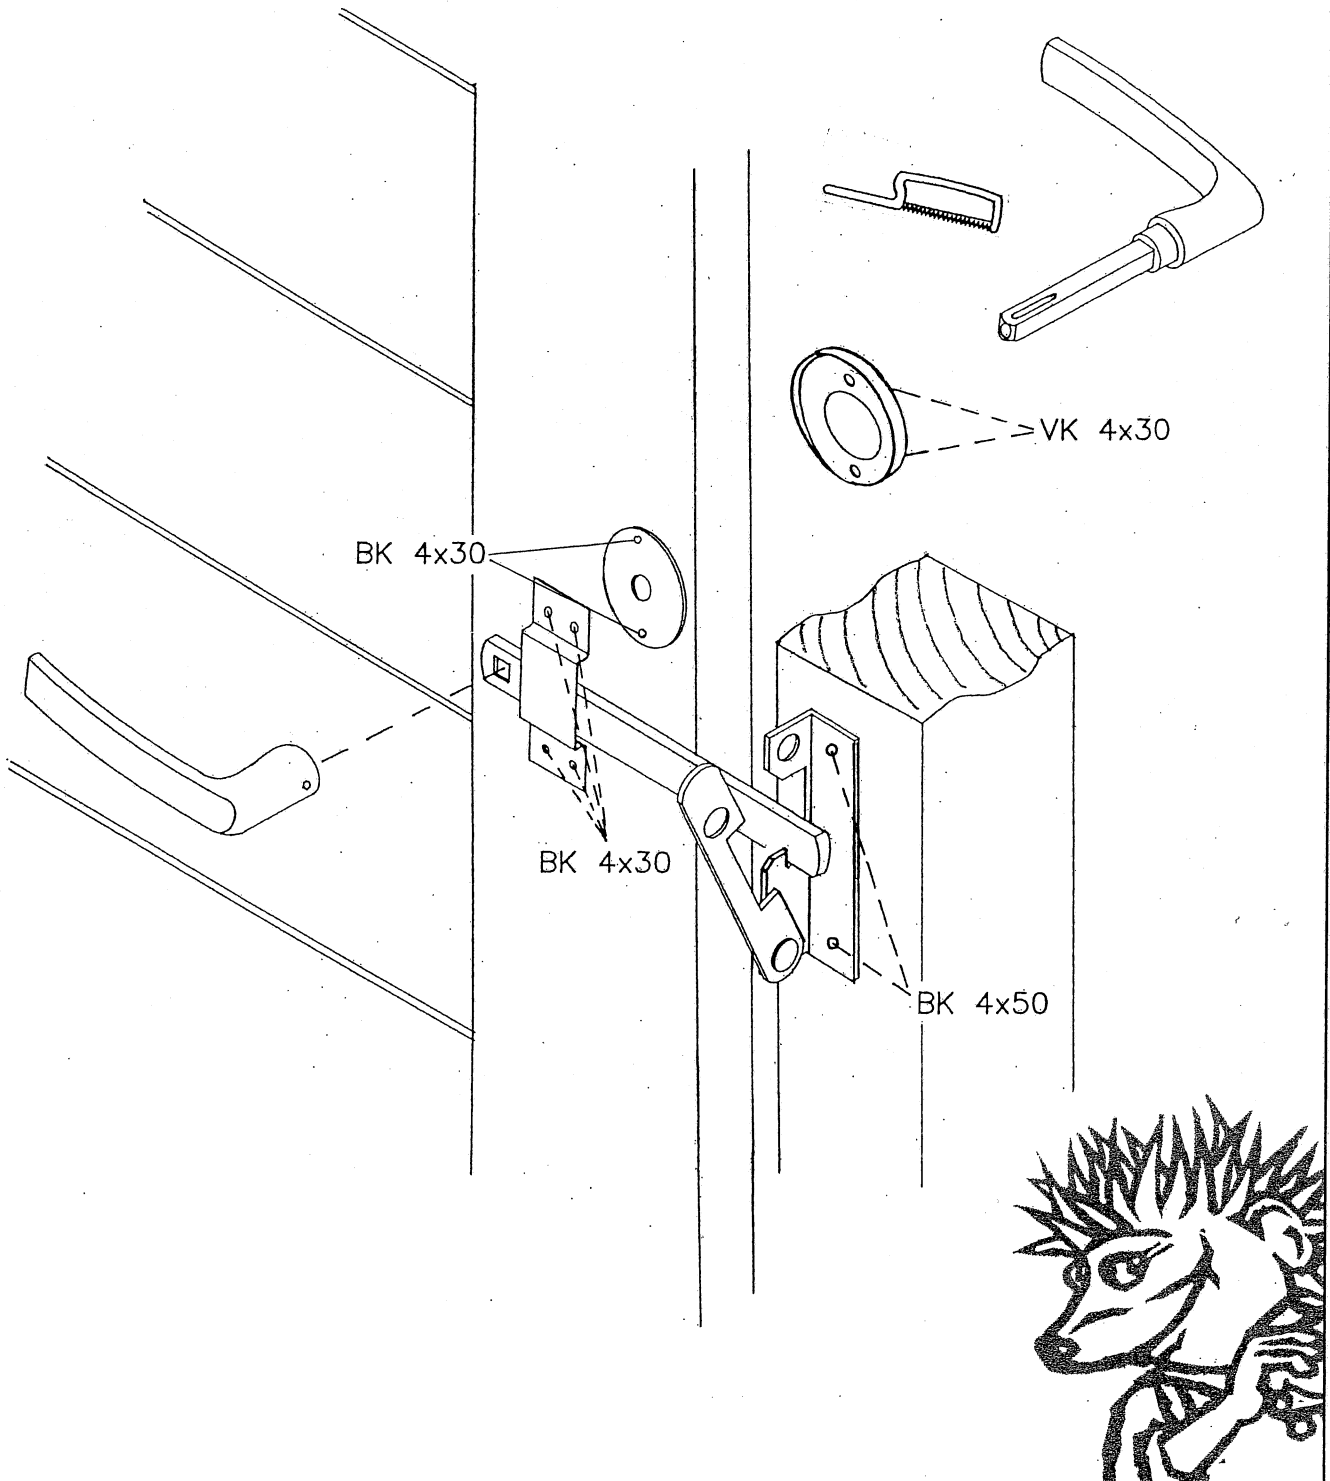

Hillhout HANG- EN SLUITWERK VOOR DEUREN

Art. nr. 303054

HINGES AND LOCKS FOR DOORS
FERRURE POUR PORTE
TÜRBECHLÄGE
HERRAJES PARA PUERTAS
FERRAMENTA PER PORTE

Vk = 

Bk = 

MONTAGE-HANDLEIDING / ASSEMBLY INSTRUCTIONS / NOTICE DE POSE
MONTAGEANLEITUNG / INSTRUCCIONES DE MONTAJE / ISTRUZIONI PER IL MONTAGGIO

- Monteer de duimen bij voorkeur op Hillhout-posten 9x9 cm.
- Please mount the hinge-hooks onto Hillhout square posts of 9x9 cm preferably.
- Posez les gonds sur des poteaux carrés Hillhout 9x9 cm préféablement.
- Montieren Sie die Kloben vorzugsweise an Hillhout-Vierkantpfosten 9x9 cm.
- Fije los goznes en postes cuadrados Hillhout de 9x9 cm preferiblemente.
- Fissare i cardini ai paletti quadrati Hillhout da 9x9 cm preferibilmente.