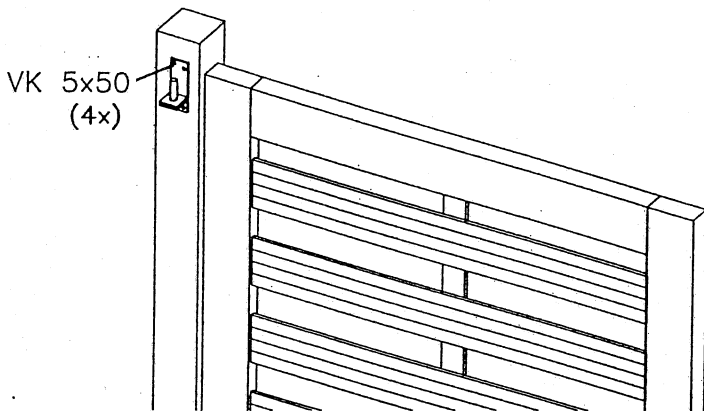

Hillhout HANG- EN SLUITWERK VOOR DEUREN

Art. nr. 303054

HINGES AND LOCKS FOR DOORS
FERRURE POUR PORTE
TÜRBECHLÄGE
HERRAJES PARA PUERTAS
FERRAMENTA PER PORTE

Vk = 

Bk = 

MONTAGE-HANDLEIDING / ASSEMBLY INSTRUCTIONS / NOTICE DE POSE
MONTAGEANLEITUNG / INSTRUCCIONES DE MONTAJE / ISTRUZIONI PER IL MONTAGGIO

- Monteer de duimen bij voorkeur op Hillhout-posten 9x9 cm.
- Please mount the hinge-hooks onto Hillhout square posts of 9x9 cm preferably.
- Posez les gonds sur des poteaux carrés Hillhout 9x9 cm préféablement.
- Montieren Sie die Kloben vorzugsweise an Hillhout-Vierkantpfosten 9x9 cm.
- Fije los goznes en postes cuadrados Hillhout de 9x9 cm preferiblemente.
- Fissare i cardini ai paletti quadrati Hillhout da 9x9 cm preferibilmente.