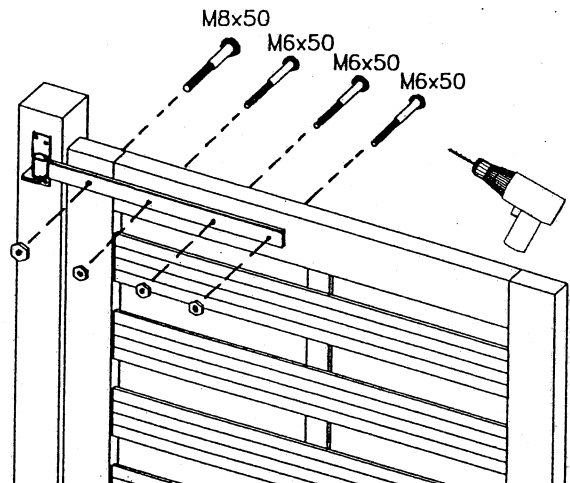

Hillhout HANG- EN SLUITWERK VOOR DEUREN

Art. nr. 303054

HINGES AND LOCKS FOR DOORS
FERRURE POUR PORTE
TÜRBECHLÄGE
HERRAJES PARA PUERTAS
FERRAMENTA PER PORTE

Vk = 

Bk = 

MONTAGE-HANDLEIDING / ASSEMBLY INSTRUCTIONS / NOTICE DE POSE
MONTAGEANLEITUNG / INSTRUCCIONES DE MONTAJE / ISTRUZIONI PER IL MONTAGGIO

- Monteer de duimen bij voorkeur op Hillhout-posten 9x9 cm.
- Please mount the hinge-hooks onto Hillhout square posts of 9x9 cm preferably.
- Posez les gonds sur des poteaux carrés Hillhout 9x9 cm préféablement.
- Montieren Sie die Kloben vorzugsweise an Hillhout-Vierkantpfosten 9x9 cm.
- Fije los goznes en postes cuadrados Hillhout de 9x9 cm preferiblemente.
- Fissare i cardini ai paletti quadrati Hillhout da 9x9 cm preferibilmente.