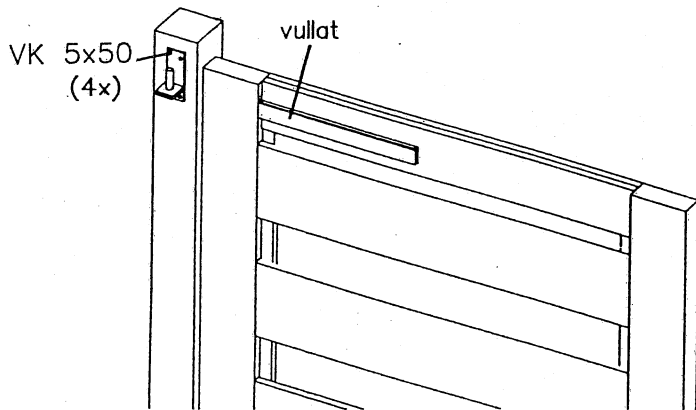

Hillhout HANG- EN SLUITWERK VOOR DEUREN

Art. nr. 303054

HINGES AND LOCKS FOR DOORS
FERRURE POUR PORTE
TÜRBECHLÄGE
HERRAJES PARA PUERTAS
FERRAMENTA PER PORTE

Vk = 

Bk = 

MONTAGE-HANDLEIDING / ASSEMBLY INSTRUCTIONS / NOTICE DE POSE
MONTAGEANLEITUNG / INSTRUCCIONES DE MONTAJE / ISTRUZIONI PER IL MONTAGGIO

- Monteer de duimen bij voorkeur op Hillhout-posten 9x9 cm.
- Please mount the hinge-hooks onto Hillhout square posts of 9x9 cm preferably.
- Posez les gonds sur des poteaux carrés Hillhout 9x9 cm préféablement.
- Montieren Sie die Kloben vorzugsweise an Hillhout-Vierkantpfosten 9x9 cm.
- Fije los goznes en postes cuadrados Hillhout de 9x9 cm preferiblemente.
- Fissare i cardini ai paletti quadrati Hillhout da 9x9 cm preferibilmente.