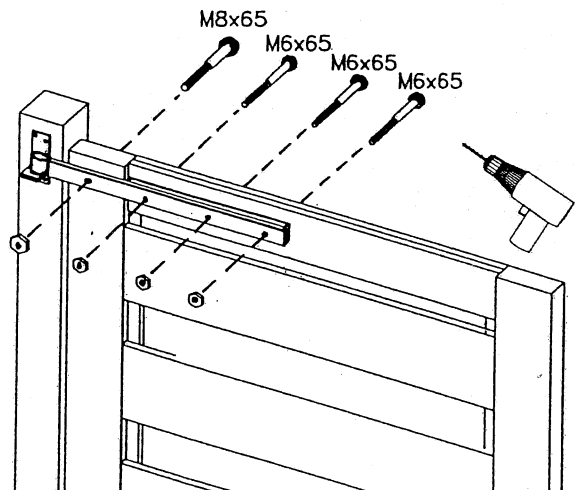

Hillhout HANG- EN SLUITWERK VOOR DEUREN

Art. nr. 303054

HINGES AND LOCKS FOR DOORS
FERRURE POUR PORTE
TÜRBECHLÄGE
HERRAJES PARA PUERTAS
FERRAMENTA PER PORTE

Vk = 

Bk = 

MONTAGE-HANDLEIDING / ASSEMBLY INSTRUCTIONS / NOTICE DE POSE
MONTAGEANLEITUNG / INSTRUCCIONES DE MONTAJE / ISTRUZIONI PER IL MONTAGGIO

- Monteer de duimen bij voorkeur op Hillhout-posten 9x9 cm.
- Please mount the hinge-hooks onto Hillhout square posts of 9x9 cm preferably.
- Posez les gonds sur des poteaux carrés Hillhout 9x9 cm préféablement.
- Montieren Sie die Kloben vorzugsweise an Hillhout-Vierkantpfosten 9x9 cm.
- Fije los goznes en postes cuadrados Hillhout de 9x9 cm preferiblemente.
- Fissare i cardini ai paletti quadrati Hillhout da 9x9 cm preferibilmente.